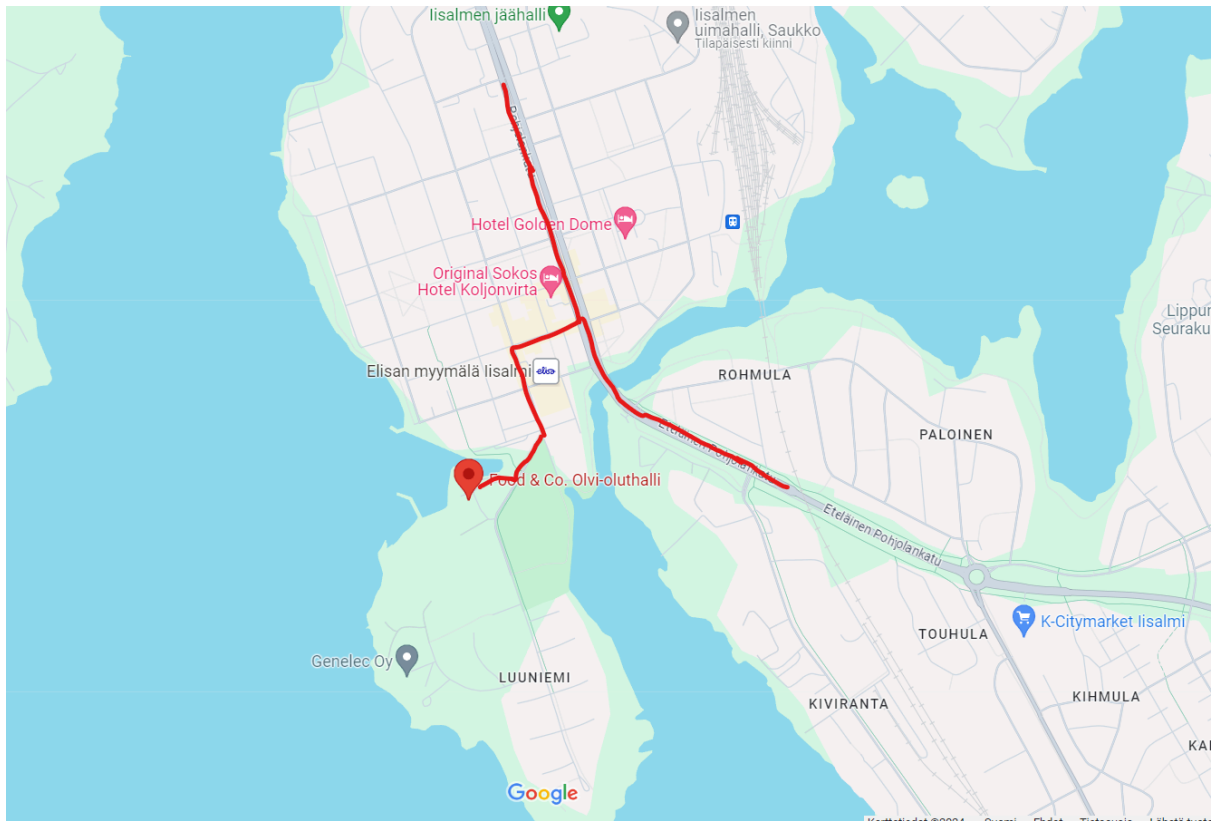

I

Iisalmen koulutuspaikka: Food and Co. Olvi oluthalli

Aja pohjolankatua pitkin ja käänny satamakadulle. käänny toisesta oikealle Riistakadulle. Aja suoraan kunnes saavut luuniemenkadulle. Aja pihaan osoitteessa Luuniemenkatu 4.